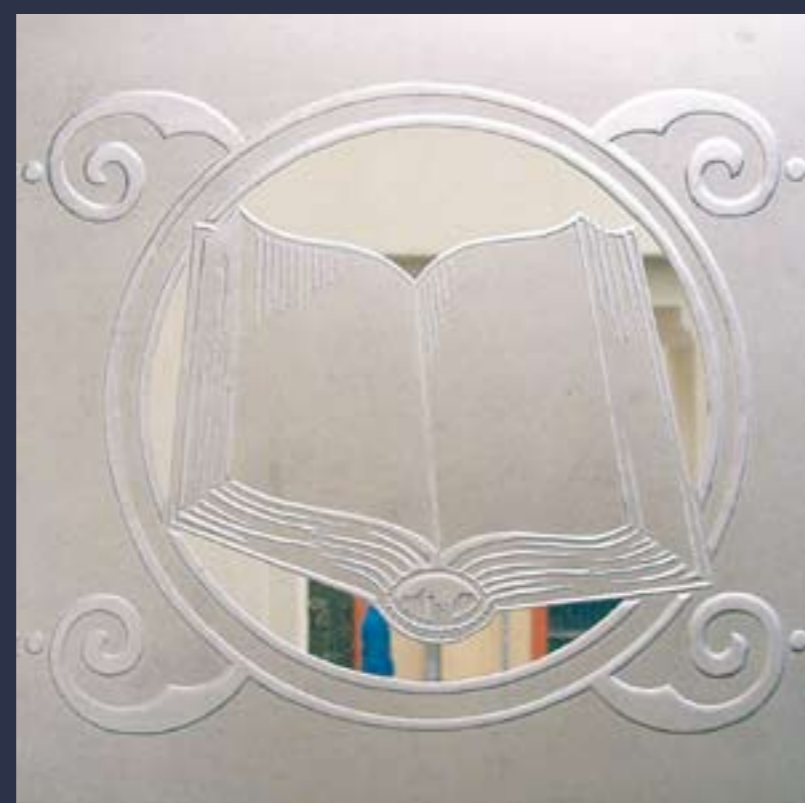

G REIZ

ALTSTADT

STADTSANIERUNG

20 JAHRE