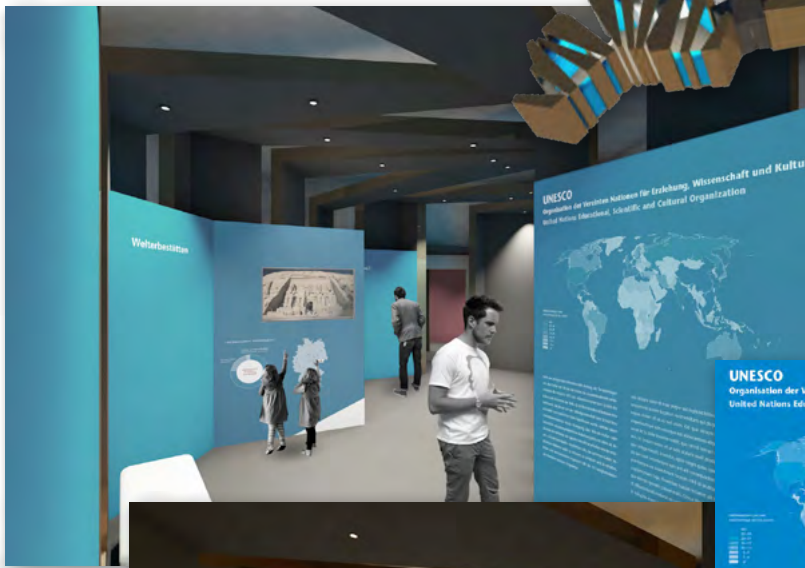

Machbarkeitsstudie für die Welterbe-
Besucherzentrum für die Montanregion
Erzgebirge/Krušnohoří

Auftraggeber: Welterbe Montanregion Erzgebirge e.V.
Anspruchspartner: Michael Riedel
Leistung: Machbarkeitsstudie in Zusammenarbeit mit Ö Grafik